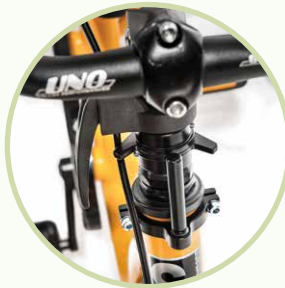

momo accessoires.

Diversité.

**Guidon circulaire
avec poignée de frein**

**Limiteur d'angle
de braquage**

Rallonge de potence

Selle standard

Selle gel

Selle anatomique